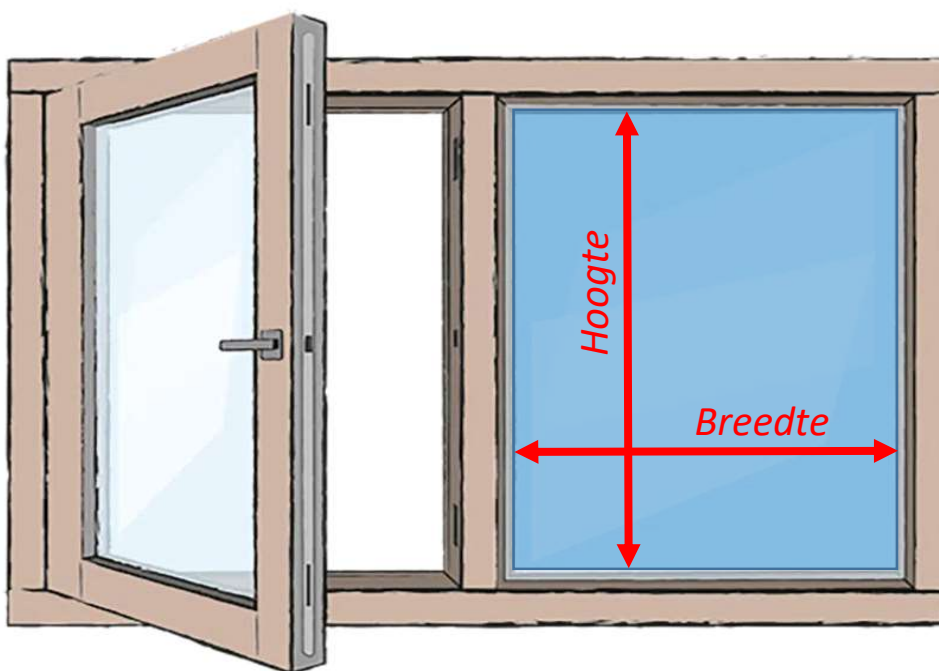

Meetinstructie

Screendoek op maat (Zuignap)

Meet de hoogte & breedte van de glasruit binnen het kozijn.
De zuignappen komen binnen de afmetingen van het doek.

Bestellen:

Gemeten hoogte
Gemeten breedte

Let op: de afmetingen zijn in millimeters(mm)